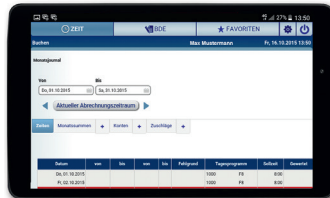

- Steuerung von Türen, Schleusen, Schranken und Aufzügen
- Besucherverwaltung
- Parkplatzmanagement
- Schließsysteme
- Schrankensteuerung

Gebäudesicherheit

Menschen, Gebäude und Sachwerte sind der Kern eines jeden erfolgreichen Unternehmens. Deshalb sollten Sie den Schutz und die Absicherung dieser Faktoren in die Hände eines erfahrenen Partners legen. Sie erhalten bei uns Gebäude-sicherheit aus einer Hand: Von der Planung über den Betrieb bis zur Wartung.

- Einbruchmeldetechnik
- Gefahrenmeldetechnik
- Bereichswechselkontrolle
- Vier-Augen-Prinzip
- Zutrittswiederholsperr
- Protokollierung

Zeiterfassung

Mit unserem Zeiterfassungssystem können flexibel Arbeitszeiten erfasst und geplant werden. Dabei lassen sich Schichtdienste und Mehrarbeit genauso berücksichtigen wie Gleit-, Fehl- oder Tarifsollzeiten. Die Arbeitszeitmodelle unserer Software sind frei parametrierbar und können individuell den Anforderungen Ihres Unternehmens angepasst werden.